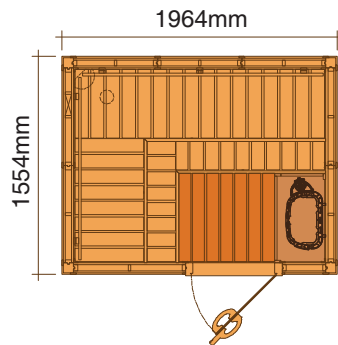

ITEM CODE: 1517RS STANDARD

STANDARD SAUNA ROOM LAYOUT

1416RAC-WAVE

1616LAC-WAVE

2020LSC-WAVE

1414RS

1620RL

2020RL