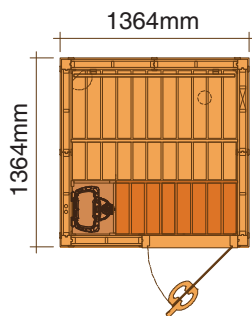

ITEM CODE: 1517RS STANDARD

STANDARD SAUNA ROOM LAYOUT

1416RAC-WAVE

1616LAC-WAVE

2020LSC-WAVE

1414RS

1620RL

2020RL