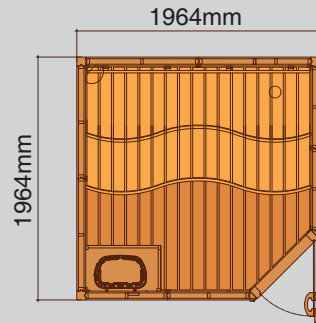

ITEM CODE: 1517RS STANDARD

STANDARD SAUNA ROOM LAYOUT

1416RAC-WAVE

1616LAC-WAVE

2020LSC-WAVE

1414RS

1620RL

2020RL