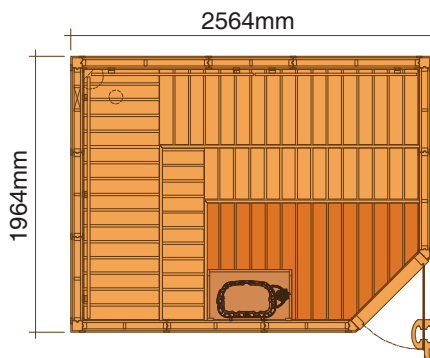

2323LLC-PIANO