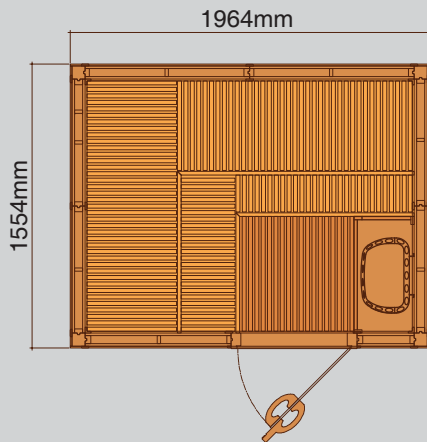

ITEM CODE: 1517RS STANDARD

STANDARD SAUNA ROOM LAYOUT

1416RAC-WAVE

1616LAC-WAVE

2020LSC-WAVE

1414RS

1620RL

2020RL