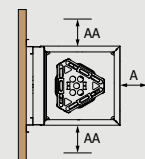

Минимальные безопасные расстояния