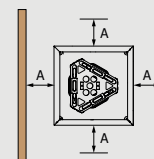

Угловая установка с защитным ограждением