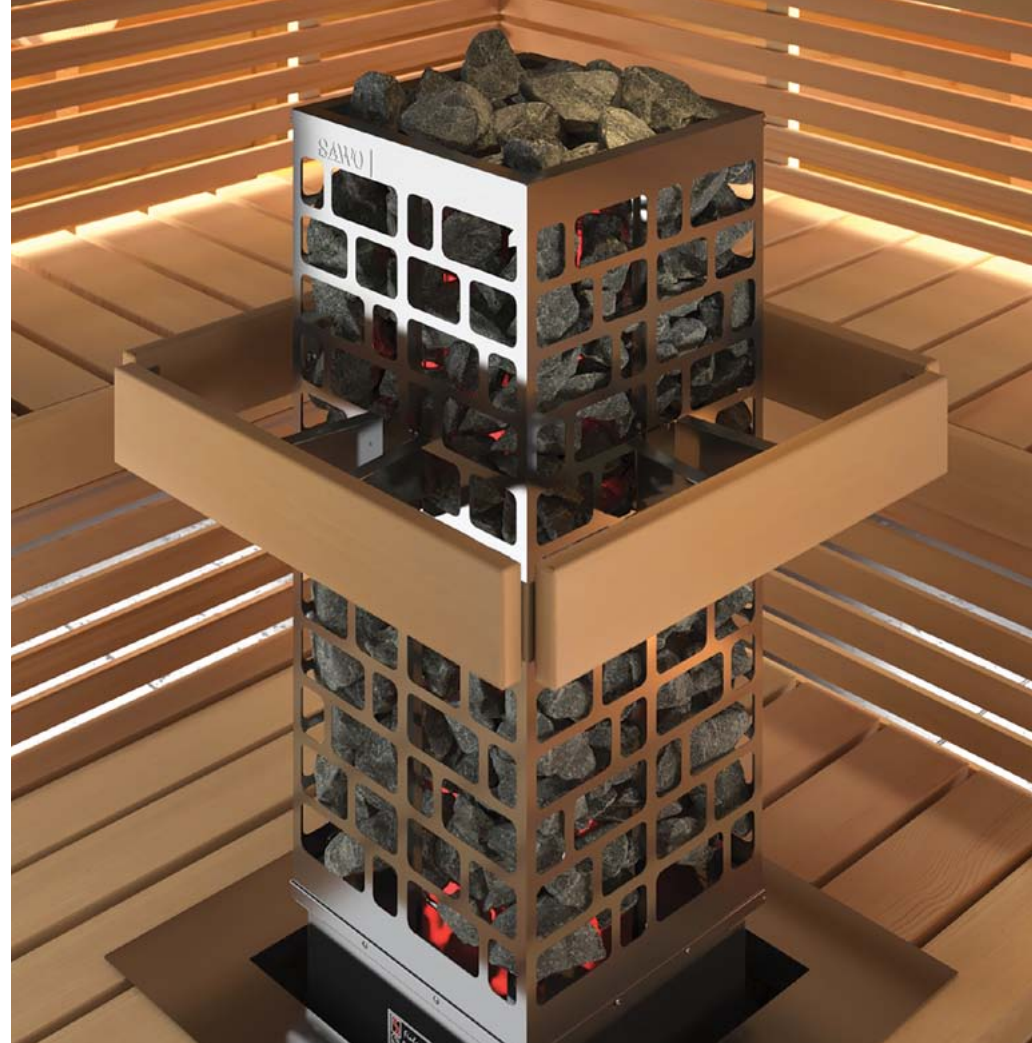

Печь CUBOS

Cubos – это печь 3 в 1! Ее можно разместить по центру, в углу или у стены. При пристенной или угловой установке печь дополняется защитным ограждением. Эта современная и универсальная печь не имеет аналогов.

Каменки Cubos также доступны в комплекте с пультом управления Saunova 2.0 (модель Ni2). Печи модели Ni2 легко устанавливаются, просты и энергоэффективны в использовании. Идеальный выбор для современных саун.

⚠ Для получения дополнительной технической информации откройте стр. 32.