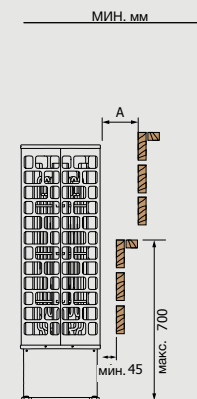

Минимальные безопасные расстояния

Встроенный пульт управления

МОДЕЛЬ ПЕЧИ	кВт	ОБЪЕМ САУНЫ (м³)		РАЗМЕР ПЕЧИ (мм)						ЗАГРУЗКА КАМНЕЙ (кг)	ПУЛЬТ УПРАВЛЕНИЯ	МИНИМАЛЬНЫЕ БЕЗОПАСНЫЕ РАССТОЯНИЯ			
		МИН	МАКС	ЦЕНТРАЛЬНАЯ		ПРИСТЕННАЯ		УГЛОВАЯ				А	AA	В	
				ШИРИНА	ГЛУБИНА	ШИРИНА	ГЛУБИНА	ШИРИНА	ГЛУБИНА	ВЫСОТА					
CUB3-45NB	4,5	3	6	290	290	290	340	340	340	930	75	встроенный	100	100	1900
CUB3-60NB	6,0	5	9	290	290	290	340	340	340	930	75	встроенный	100	100	1900
CUB3-75NB	7,5	7	13	290	290	290	340	340	340	930	75	встроенный	100	135	1900
CUB3-90NB	9,0	8	14	290	290	290	340	340	340	930	75	встроенный	125	135	1900

Выносной пульт управления

МОДЕЛЬ ПЕЧИ	кВт	ОБЪЕМ САУНЫ (м³)		РАЗМЕР ПЕЧИ (мм)						ЗАГРУЗКА КАМНЕЙ (кг)	ПУЛЬТ УПРАВЛЕНИЯ	МИНИМАЛЬНЫЕ БЕЗОПАСНЫЕ РАССТОЯНИЯ			
		МИН	МАКС	ЦЕНТРАЛЬНАЯ		ПРИСТЕННАЯ		УГЛОВАЯ				А	AA	В	
				ШИРИНА	ГЛУБИНА	ШИРИНА	ГЛУБИНА	ШИРИНА	ГЛУБИНА	ВЫСОТА					
CUB3-45NS	4,5	3	6	290	290	290	340	340	340	930	75	Innova/Saunova	100	100	1900
CUB3-60NS	6,0	5	9	290	290	290	340	340	340	930	75	Innova/Saunova	100	100	1900
CUB3-75NS	7,5	7	13	290	290	290	340	340	340	930	75	Innova/Saunova	100	135	1900
CUB3-90NS	9,0	8	14	290	290	290	340	340	340	930	75	Innova/Saunova	125	135	1900

Версия Ni2

МОДЕЛЬ ПЕЧИ	кВт	ОБЪЕМ САУНЫ (м³)		РАЗМЕР ПЕЧИ (мм)						ЗАГРУЗКА КАМНЕЙ (кг)	ПУЛЬТ УПРАВЛЕНИЯ	МИНИМАЛЬНЫЕ БЕЗОПАСНЫЕ РАССТОЯНИЯ			
		МИН	МАКС	ЦЕНТРАЛЬНАЯ		ПРИСТЕННАЯ		УГЛОВАЯ				А	AA	В	
				ШИРИНА	ГЛУБИНА	ШИРИНА	ГЛУБИНА	ШИРИНА	ГЛУБИНА	ВЫСОТА					
CUB3-45Ni2	4,5	3	6	290	290	290	340	340	340	930	75	Saunova 2.0	100	100	1900
CUB3-60Ni2	6,0	5	9	290	290	290	340	340	340	930	75	Saunova 2.0	100	100	1900
CUB3-75Ni2	7,5	7	13	290	290	290	340	340	340	930	75	Saunova 2.0	100	135	1900
CUB3-90Ni2	9,0	8	14	290	290	290	340	340	340	930	75	Saunova 2.0	125	135	1900