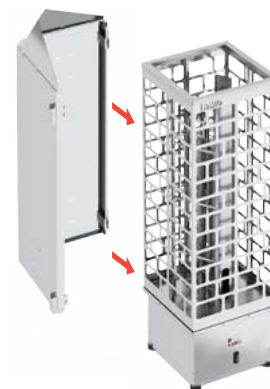

Угловая установка
с защитным ограждением