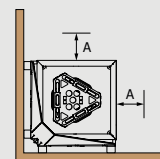

Минимальные безопасные расстояния

Угловая установка с защитным ограждением