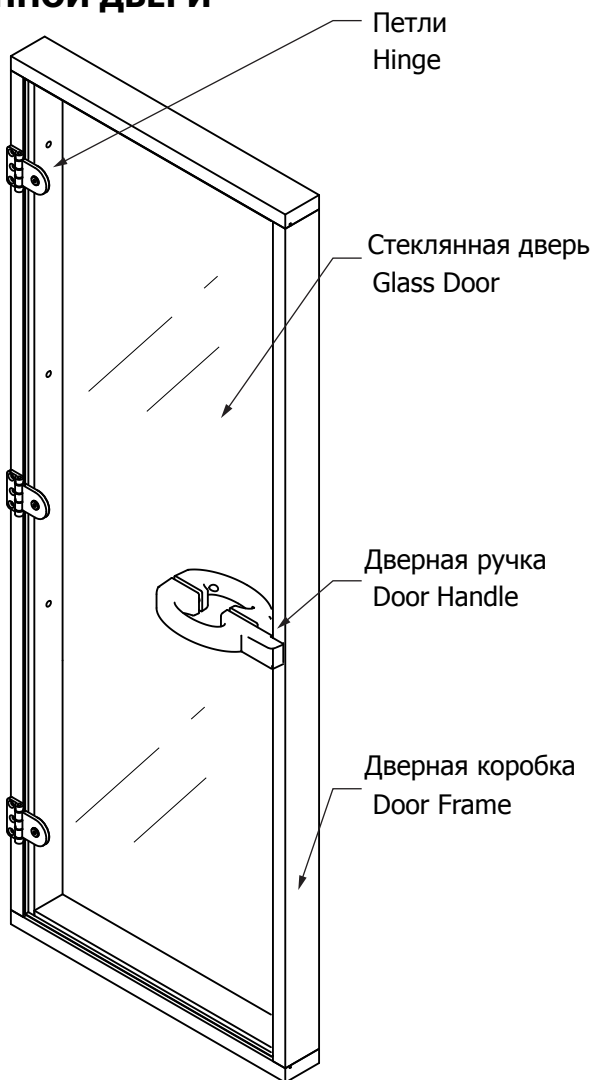

Дверная ручка(1)

Стеклопанель (1)

Петли (3)

- винты 50мм x 5,5мм (9)

Includes:

Door Frame (1)

- screw 75mm x 5mm (8)

Door Handle (1)

Glass Door (1)

Hinge (3)

- screw 50mm x 5,5mm (9)

РАЗМЕРЫ ДВЕРНОЙ КОРОБКИ

DOOR FRAME SIZES

690 x 1890

790 x 1890

Door Handle Parts