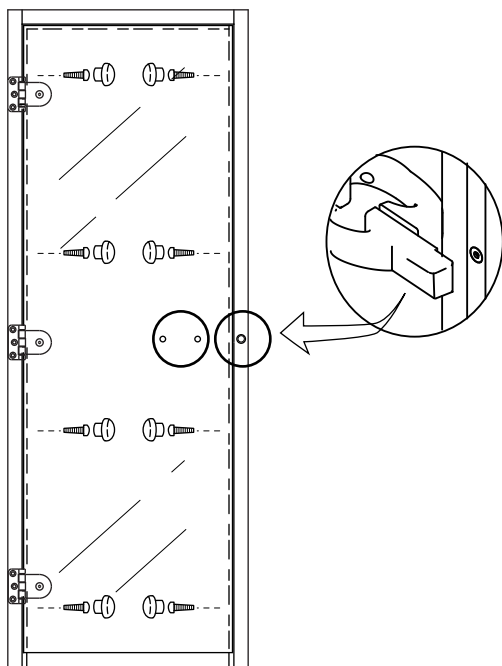

Дверная ручка(1)

Стеклопанель (1)

Петли (3)

- винты 50мм x 5,5мм (9)

Includes:

Door Frame (1)

- screw 75mm x 5mm (8)

Door Handle (1)

Glass Door (1)

Hinge (3)

- screw 50mm x 5,5mm (9)

РАЗМЕРЫ ДВЕРНОЙ КОРОБКИ

DOOR FRAME SIZES

690 x 1890

790 x 1890

Door Handle Parts

1. Болт
2. Внутренняя ручка
3. Пластиковая вставк
4. Наружная ручка
5. Магнит
6. Шестигранный ключ
7. Магнитная пластина

1. Bolt
2. Inside Handle
3. Plastic Spacer
4. Outside Handle
5. Magnet
6. Allen Wrench
7. Magnetic