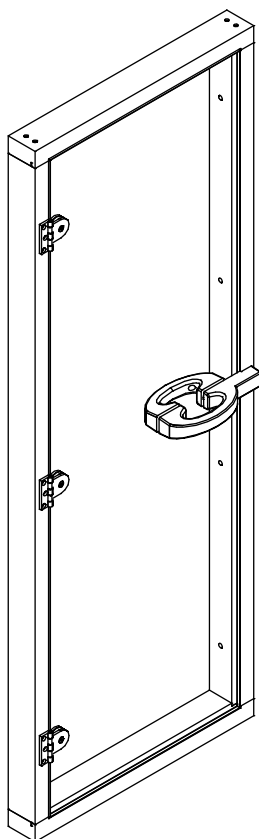

731 730

STANDARD

РУССКИЙ/ ENGLISH

GLASS DOOR SET

КОМПЛЕКТАЦИЯ СТЕКЛЯННОЙ ДВЕРИ

Включает:

Дверная коробка ((1)

- винты 75 мм x 5 мм (8)

Дверная ручка(1)

Стеклопанель (1)

Петли (3)

- винты 50мм x 5,5мм (9)

Includes:

Door Frame (1)

- screw 75mm x 5mm (8)

Door Handle (1)

Glass Door (1)

Hinge (3)

- screw 50mm x 5,5mm (9)

РАЗМЕРЫ ДВЕРНОЙ КОРОБКИ

DOOR FRAME SIZES

690 x 1890

790 x 1890

Door Handle Parts