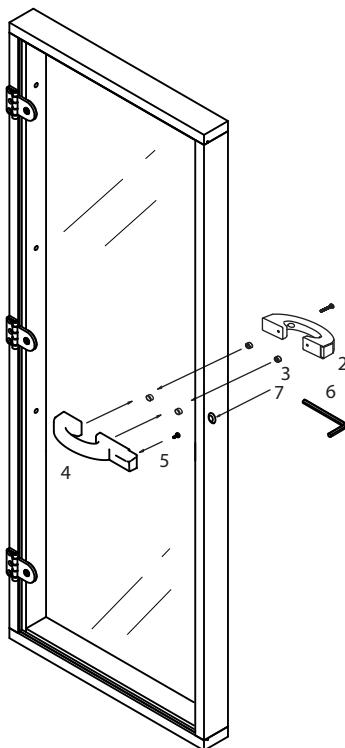

Дверная ручка(1)

Стеклопанель (1)

Петли (3)

- винты 50мм x 5,5мм (9)

Includes:

Door Frame (1)

- screw 75mm x 5mm (8)

Door Handle (1)

Glass Door (1)

Hinge (3)

- screw 50mm x 5,5mm (9)

РАЗМЕРЫ ДВЕРНОЙ КОРОБКИ

DOOR FRAME SIZES

690 x 1890

790 x 1890

Door Handle Parts

1. Болт
2. Внутренняя ручка
3. Пластиковая вставк
4. Наружная ручка
5. Магнит
6. Шестигранный ключ
7. Магнитная пластина

1. Bolt
2. Inside Handle
3. Plastic Spacer
4. Outside Handle
5. Magnet
6. Allen Wrench
7. Magnetic